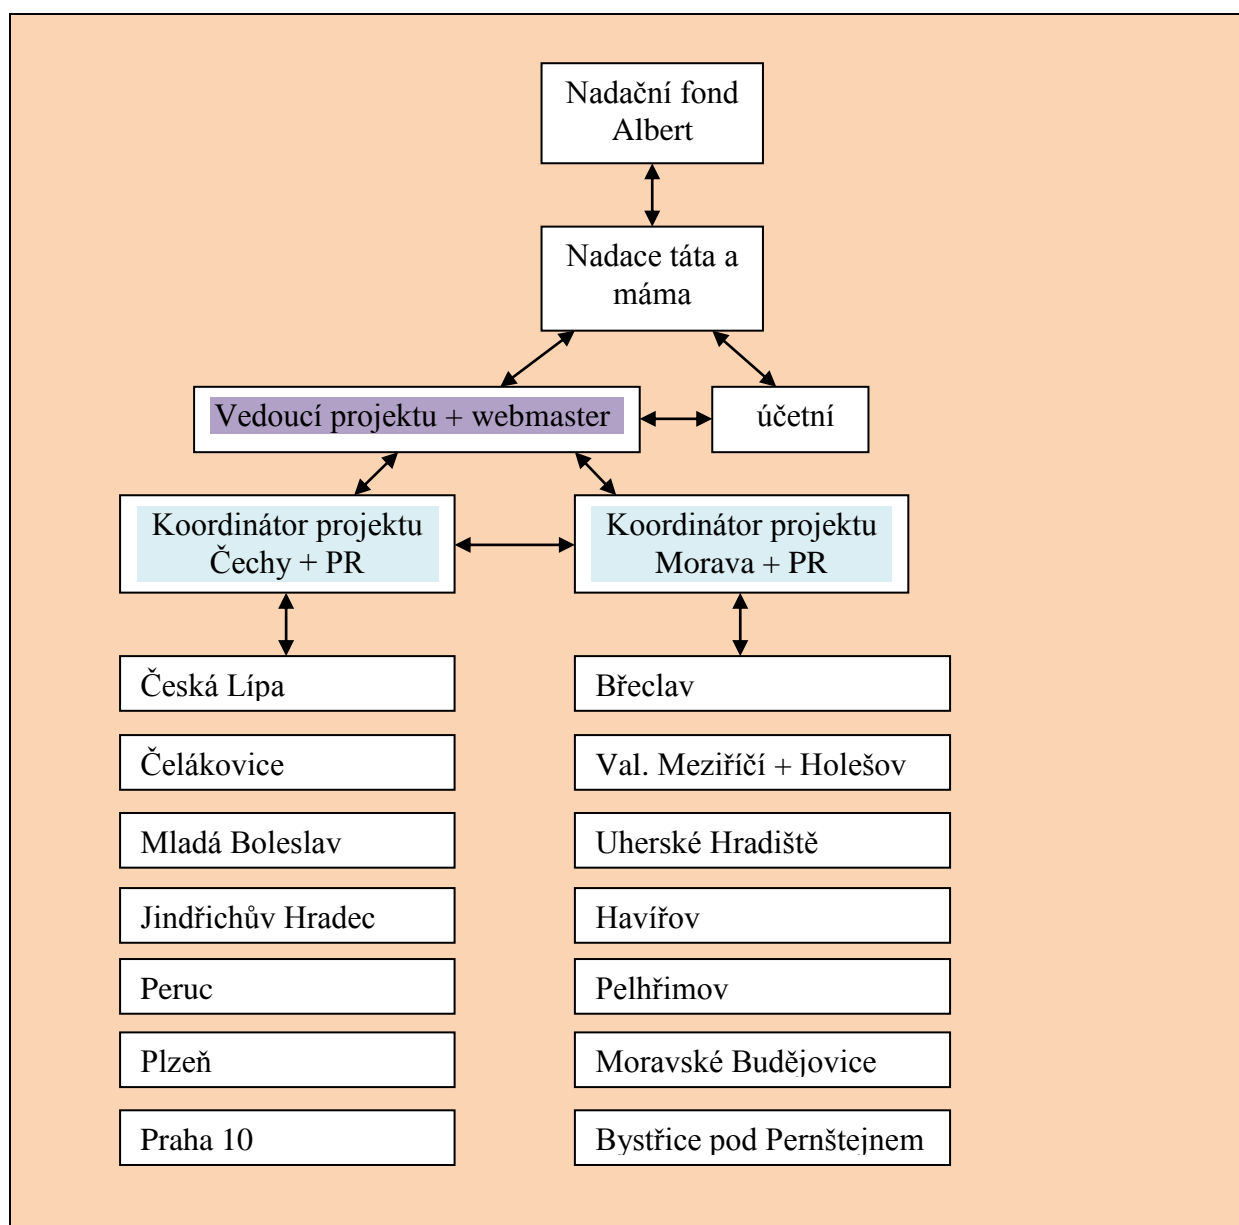

## Organizační schéma projektu Rodiny spolu:

**Projekt je realizován o období 04/2010 – 09/2010**